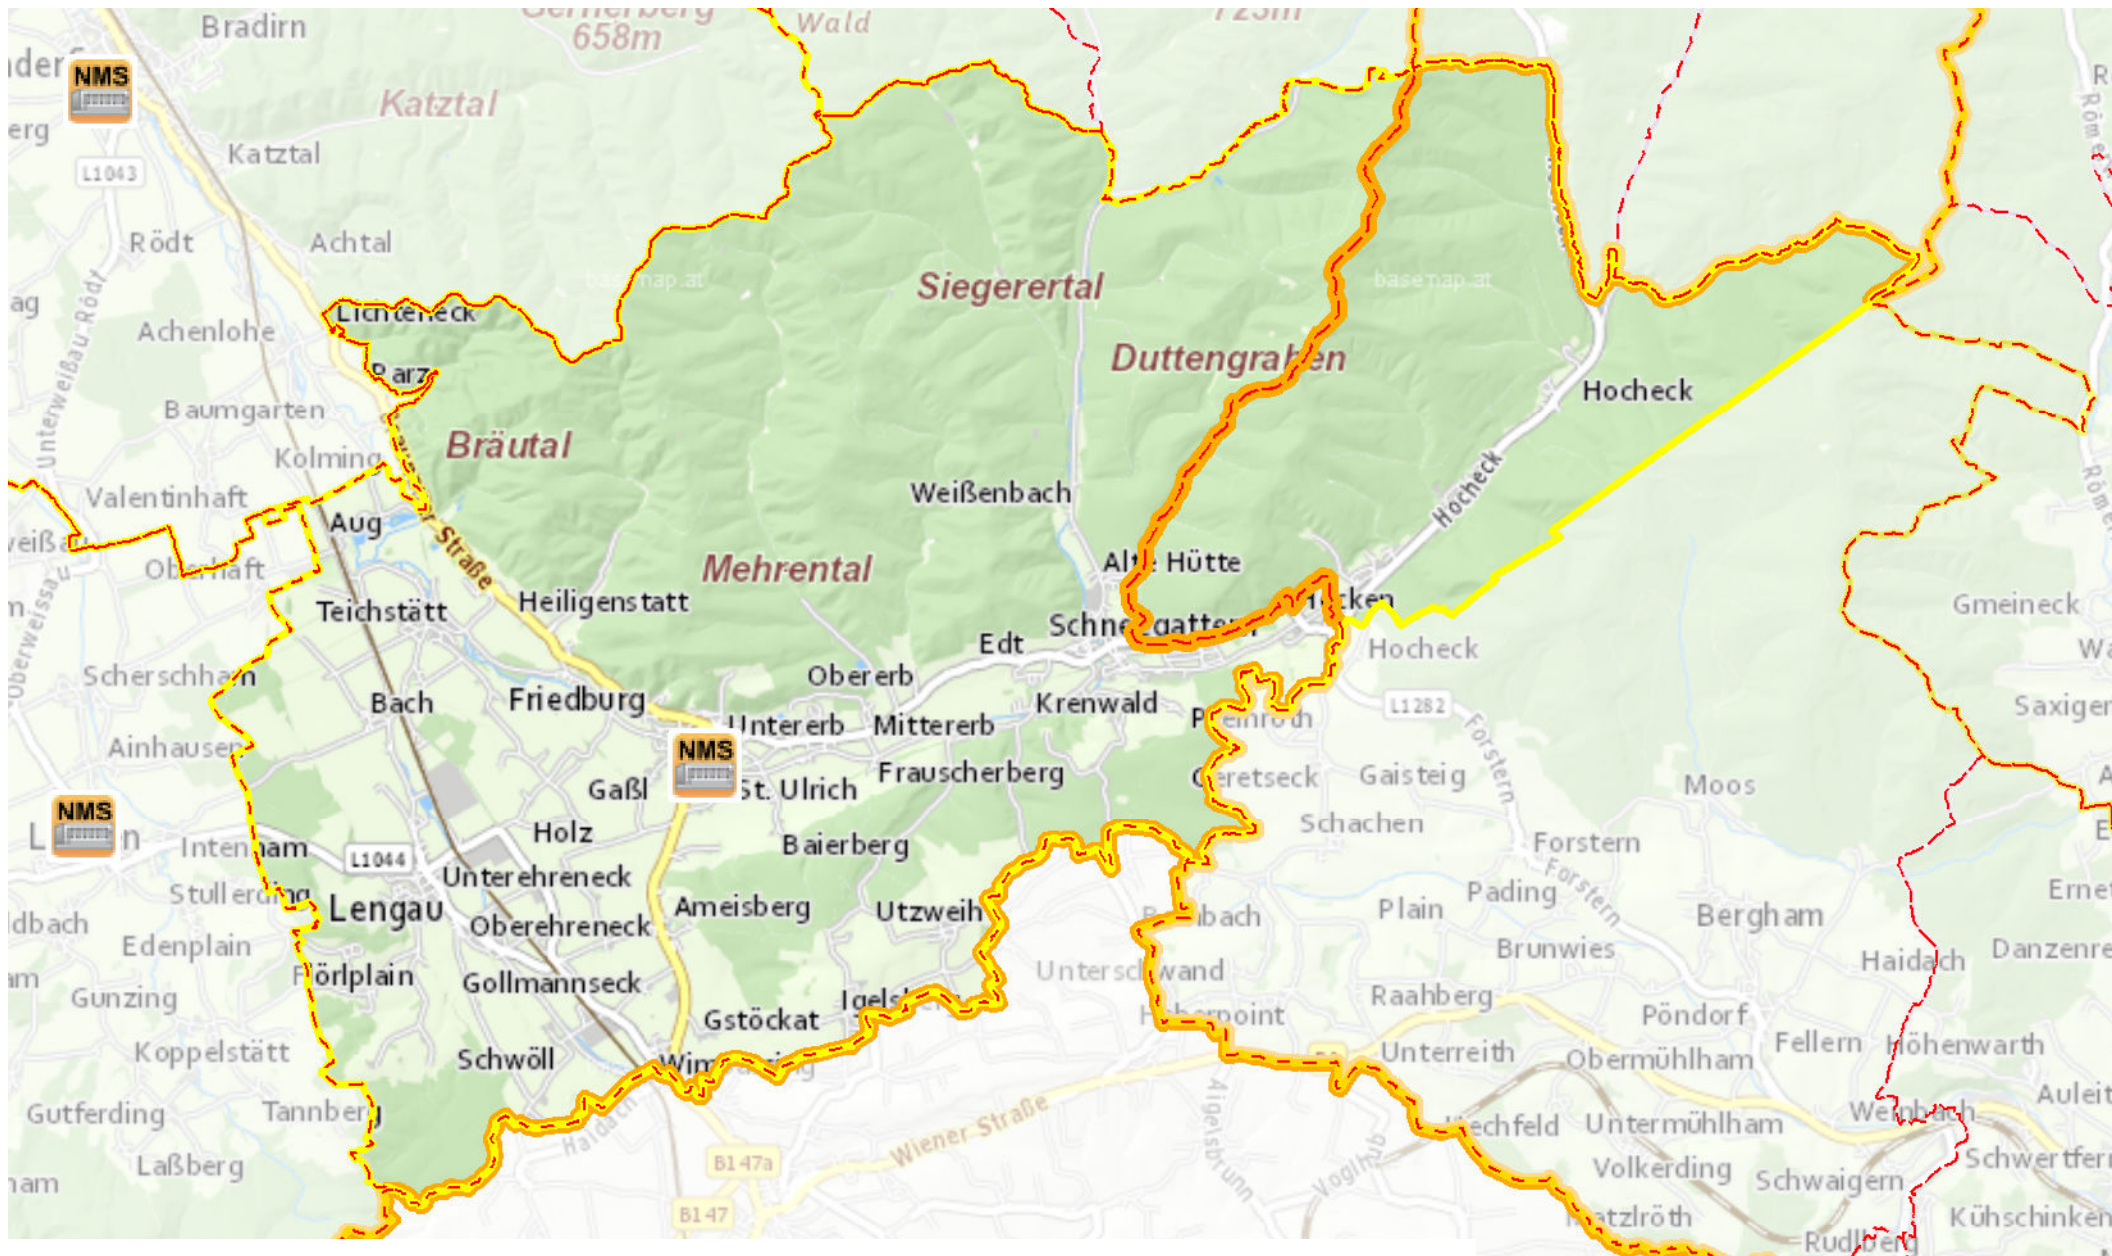

# Neue Mittelschule Friedburg

- Gemeindegrenzen
- NEUE MITTELSCHULE
- Bezirksgrenzen

Stand: Jänner 2017  
 Kartografie: DORIS-Systemgruppe, Ing. Andreas Ennikl